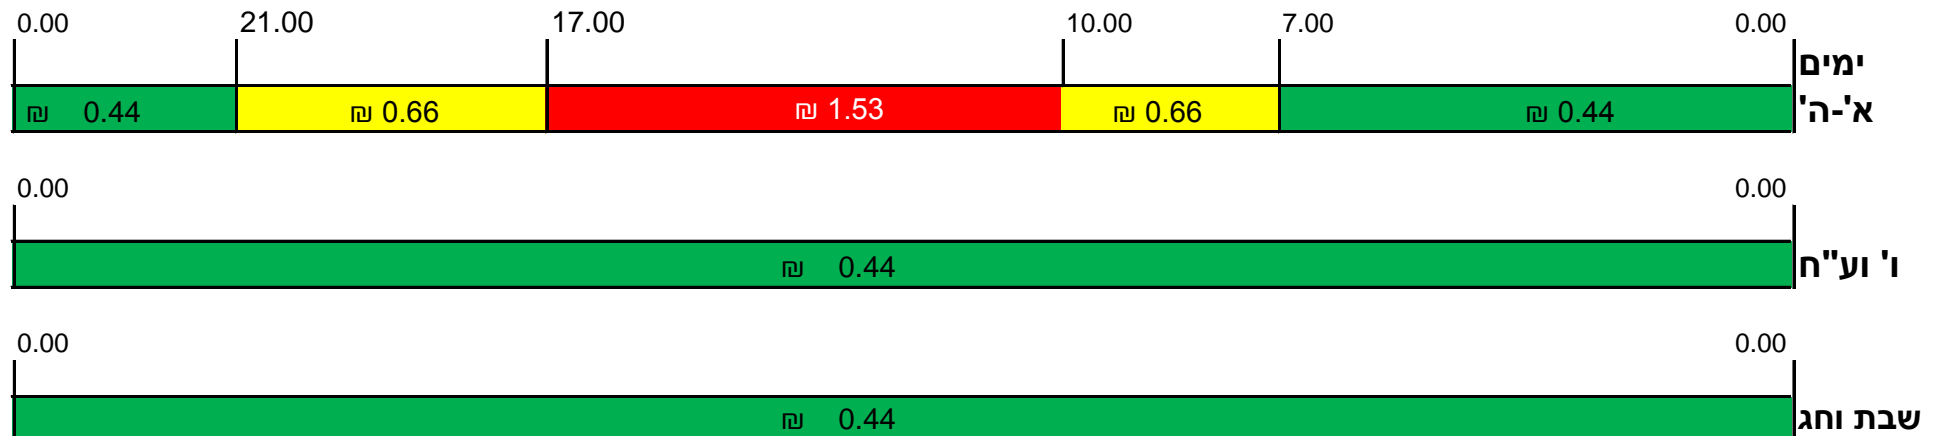

## מחיר החשמל לפי שעות הצריכה בקיץ

לחודשים יולי ואוגוסט 2013

תשלום חודשי קבוע		מחיר לקוט"ש		תעריף	
ש"ח	16.15	כל היום	0.64	ביתי	
ש"ח	16.15	כל היום	0.66	כללי	
		פסגה	ש"ח 1.53	תעו"ז	
ש"ח לבתים	23.12	גבע	ש"ח 0.66		
ש"ח לאחרים	68.24	שפל	ש"ח 0.44		